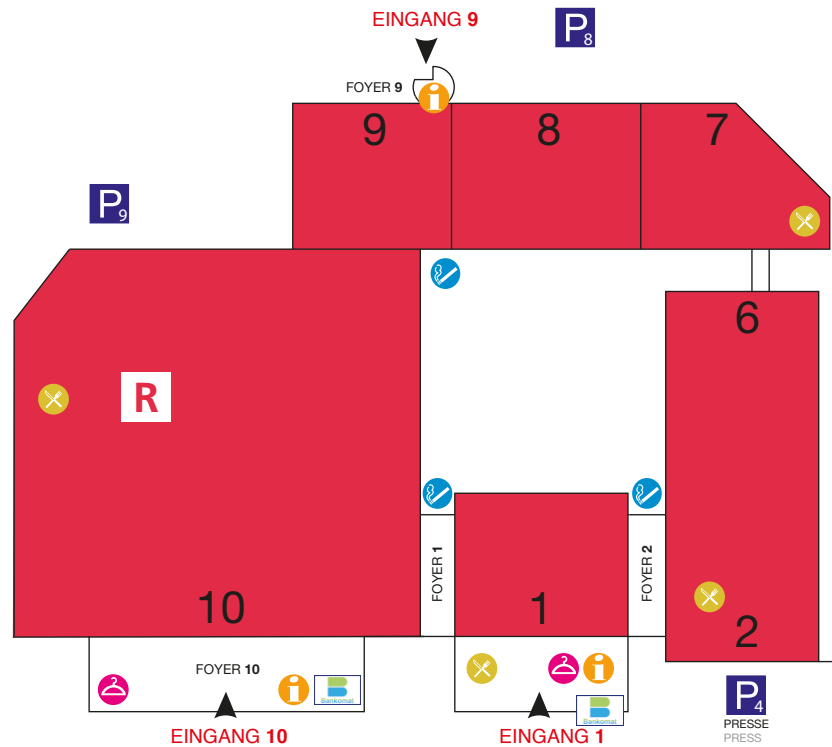

**ACHTUNG:** Haltestellen am Messegelände werden nicht bei allen Messen angefahren.

### Halle 2,6

Autowerkstatteinrichtung  
Chemische Produkte  
Nutzfahrzeug Teile & Zubehör  
Ersatzteile  
Karosserie- und Lackiertechnik  
Lagertechnik  
Werkzeuge  
Zubehör

### Halle 7,8

Abschlepp- & Bergegeräte  
Autowerkstatteinrichtung  
Karosserie- und Lackiertechnik  
Lagertechnik  
Tankstellentechnik  
Werkzeuge

### R - Reifenforum

der heimischen Reifenindustrie

Raucherzone

Restaurant

Information

Bankomat

Garderobe