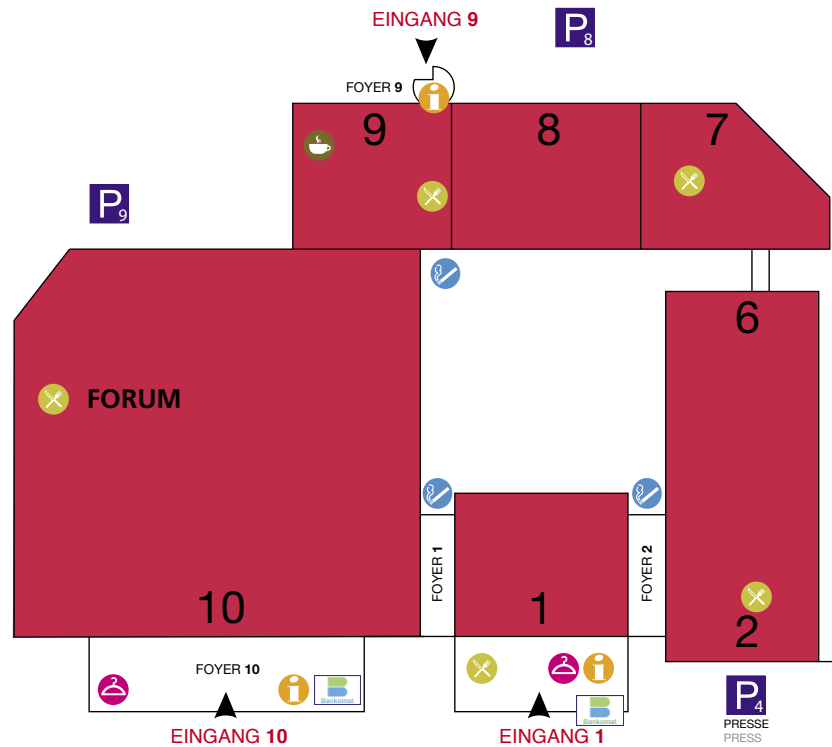

ACHTUNG: Haltestellen am Messegelände werden nicht bei allen Messen angefahren.

Halle 1

Autowerkstatteinrichtung
Chemische Produkte
Dienstleistungen
EDV-Branchenlösungen
Werkzeuge

Halle 2,6

Autowerkstatteinrichtung
Chemische Produkte
Nutzfahrzeug Teile & Zubehör
Ersatzteile
Karosserie- und Lackiertechnik
Lagertechnik
Werkzeuge
Zubehör

Halle 7,8

Abschlepp- & Bergegeräte
Autowerkstatteinrichtung
Karosserie- und Lackiertechnik
Lagertechnik
Tankstellentechnik
Werkzeuge

Halle 9

Chemische Produkte
Tankstellentechnik
Umwelttechnik

Halle 10

Autowerkstatteinrichtungen
Chemische Produkte
Ersatzteile
Karosserie- und Lackiertechnik
Öle, Fette
Reifen
Zubehör

FORUM

16. – 17.01.2019: A&W-Forum
18.01.: Reifenforum

Raucherzone

Restaurant

Information

Coffee Point

Garderobe

Bankomat