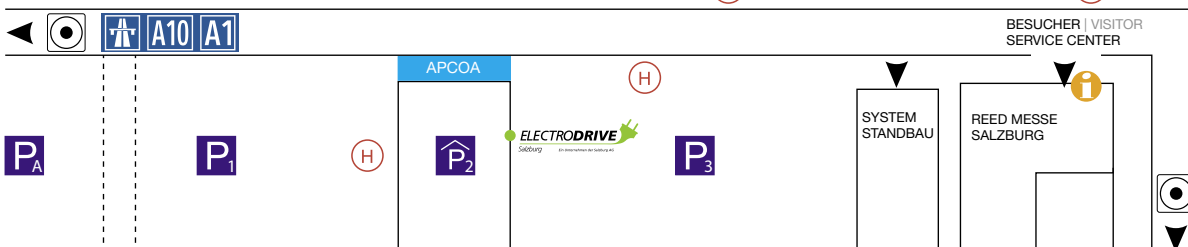

ACHTUNG: Haltestellen am Messegelände werden nicht bei allen Messen angefahren.

Halle 1

Autowerkstatteinrichtung
Chemische Produkte
Dienstleistungen
EDV-Branchenlösungen
Werkzeuge

Halle 2,6

Autowerkstatteinrichtung
Chemische Produkte
Nutzfahrzeug Teile & Zubehör
Ersatzteile
Karosserie- und Lackiertechnik
Lagertechnik
Werkzeuge
Zubehör

Halle 7,8

Abschlepp- & Bergegeräte
Autowerkstatteinrichtung
Karosserie- und Lackiertechnik
Lagertechnik
Tankstellentechnik
Werkzeuge

Halle 9

Chemische Produkte
Tankstellentechnik
Umwelttechnik

Halle 10

Autowerkstatteinrichtungen
Chemische Produkte
Ersatzteile
Karosserie- und Lackiertechnik
Öle, Fette
Reifen
Zubehör

FORUM

16. – 17.01.2019: A&W-Forum
18.01.: Reifenforum

Raucherzone

Restaurant

Information

Coffee Point

Garderobe

Bankomat