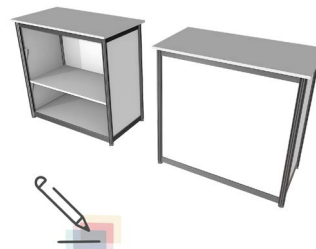

SCHRÄNKE, BARS & PULTE | CUPBOARDS, BARS & COUNTERS

Beistellschrank „Standard“ versperribar

- weiß, mit Einlegeplatte
 - 1 Fach
- HxBxT=85x97x44cm

Sideboard „Standard“ lockable

- white, insert plate
 - 1 shelf
- HxWxD=85x97x44cm

€ 128,50

Stk. | pcs.

Barpult Einlegeplatte

- 1 Fach, deckelbündig
- HxBxT= 100x103x53,5cm
Sichtbare Grafikgröße= 95x88cm
Tatsächliche Grafikgröße= 96,4x90cm

Bar desk insert plate

- 1 shelf, top board flush
- HxWxD=100x103x53,5cm
Visible graphic size= 95x88cm
Actual graphic size= 96,4x90cm

€ 162,-

Stk. | pcs.

Beistellschrank „weiß“ versperribar

- mit Auflegeplatte
 - 1 Fach
- HxBxT=85x97x44cm

Sideboard „white“ lockable

- with top plate white
 - 1 shelf lockable
- HxWxD=85x97x44cm

€ 142,50

Stk. | pcs.

Barpult Auflegeplatte

- 1 Fach
- HxBxT= 102x107x57,5cm
Sichtbare Grafikgröße= 95x88cm
Tatsächliche Grafikgröße= 96,4x90cm

Bar desk top board overlying

- 1 shelf
- HxWxD=102x107x57,5cm
Visible graphic size= 95x88cm
Actual graphic size= 96,4x90cm