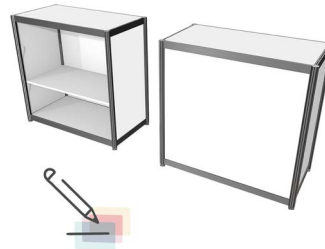

SCHRÄNKE, BARS & PULTE | CUPBOARDS, BARS & COUNTERS

Beistellschrank „Standard“ versperribar

- weiß, mit Einlegeplatte
 - 1 Fach
- HxBxT=85x97x44cm

Sideboard „Standard“ lockable

- white, insert plate
 - 1 shelf
- HxWxD=85x97x44cm

€ 128,50

Stk. | pcs.

Barpult Einlegeplatte

- 1 Fach, deckelbündig
- HxBxT= 100x103x53,5cm
Sichtbare Grafikgröße= 95x88cm
Tatsächliche Grafikgröße= 96,4x90cm

Bar desk insert plate

- 1 shelf, top board flush
- HxWxD=100x103x53,5cm
Visible graphic size= 95x88cm
Actual graphic size= 96,4x90cm

€ 162,-

Stk. | pcs.

Beistellschrank „weiß“ versperribar

- mit Auflegeplatte
 - 1 Fach
- HxBxT=85x97x44cm

Sideboard „white“ lockable

- with top plate white
 - 1 shelf lockable
- HxWxD=85x97x44cm

€ 142,50

Stk. | pcs.

Barpult Auflegeplatte

- 1 Fach
- HxBxT= 102x107x57,5cm
Sichtbare Grafikgröße= 95x88cm
Tatsächliche Grafikgröße= 96,4x90cm

Bar desk top board overlying

- 1 shelf
- HxWxD=102x107x57,5cm
Visible graphic size= 95x88cm
Actual graphic size= 96,4x90cm