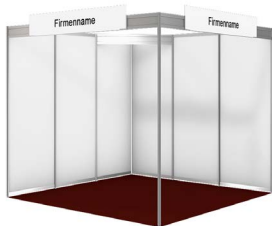

Wählen Sie aus unseren Komplettstand-Varianten

EASY | mind. 9 m²

- Teppichfliesen schwarz oder grau
- Wände weiß beschichtet, H = 250 cm
- Zargenspanne
- Beschriftungsblende, max. 20 Buchstaben

NICHT enthalten:

Flächenmiete, Stromhauptanschluss 3 KW, Stromverbrauch und Steckdose 3-fach

€ 77,70 / m²

click & scan

FIRST | mind. 9 m²

- Teppichfliesen schwarz oder grau
- Wände weiß beschichtet, H = 250 cm
- Zargenspanne
- 1 Koje (100 x 100 cm) mit versperbarer Tür
- 1 Bar VARIO Basic
- 1 Tisch „Chrom 1“, 80 x 80 cm
- 3 Stühle, „Comodo“ schwarz
- 1 Barhocker „Zeta“
- 1 Wandkleiderhaken
- 1 Strahler, 100 W pro 4 m²
- 1 Dreifachsteckdose
- Beschriftungsblende max. 20 Buchstaben

NICHT enthalten:

Flächenmiete, Stromhauptanschluss 3 KW, Stromverbrauch

€ 137,40 / m²

EXPERT | mind. 12 m²

- Teppichfliesen schwarz oder grau
- Wände weiß beschichtet, H = 250 cm
Seitenwände rot
- Beschriftungsblende an jeder offenen Standseite (H=38 cm, L=192,5 cm)
- 1 Koje (100 x 100 cm) mit versperbarer Tür
- 1 LED Strahler pro 3 m² Standfläche, auf Stromschienen montiert
- 1 Bar VARIO Basic
- 1 Stehtisch „Veneto“ Platte Glas, H=103 cm
- 4 Barhocker „Capri“ weiß
- 1 Wandkleiderhaken
- 1 Dreifachsteckdose
- „Maxima“ Überbau H=300 cm